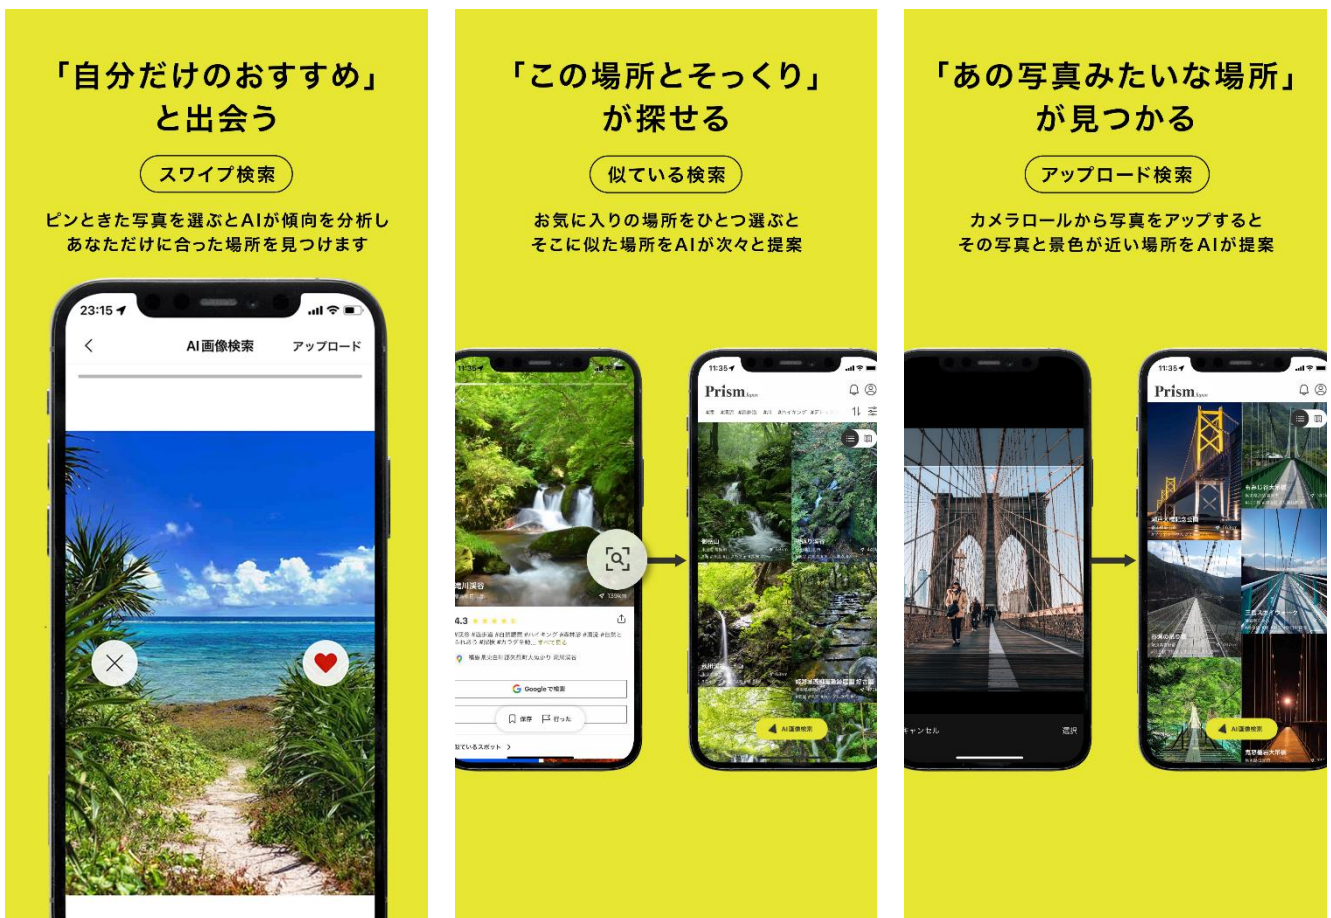

### ▽3つのAIによるご提案

#### 〈1〉「自分だけのおすすめ」と出会う … 「スワイプ検索」

お客様に、アプリ内で画像を表示し、そのうち、お好みの画像を直感的に選んでもらうことで、AIが好みや興味関心を即座に分析し、おすすめのおでかけスポットを一人ひとりに合わせてご提案します。

#### 〈2〉「この場所とそっくり」が探せる … 「似ている検索」

お客様がお好みの画像をアプリ内で選ぶと、その画像に視覚的に似ているスポットをAIが探し、ご提案します。

#### 〈3〉「あの写真みたいな場所」が見つかる … 「アップロード検索」

お客様に、おでかけ先としてイメージしている画像をみずからアプリ上にアップロードしていただくことで、その画像に視覚的に似ているスポットをAIが探し、ご提案します。